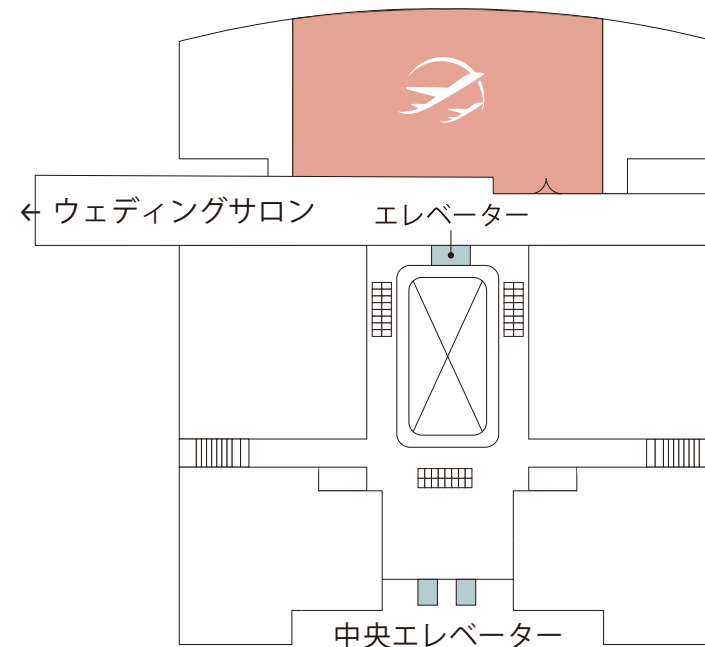

国内線第1旅客ターミナル

マーケットプレイス

駅直結!

国内線第1旅客ターミナルビル中央の
エレベーターorエスカレーターで直通

披露宴会場

6F

GALAXY HALL

ギャラクシーホール

5F

Live & Restaurant

LDH kitchen

THE TOKYO HANEDA