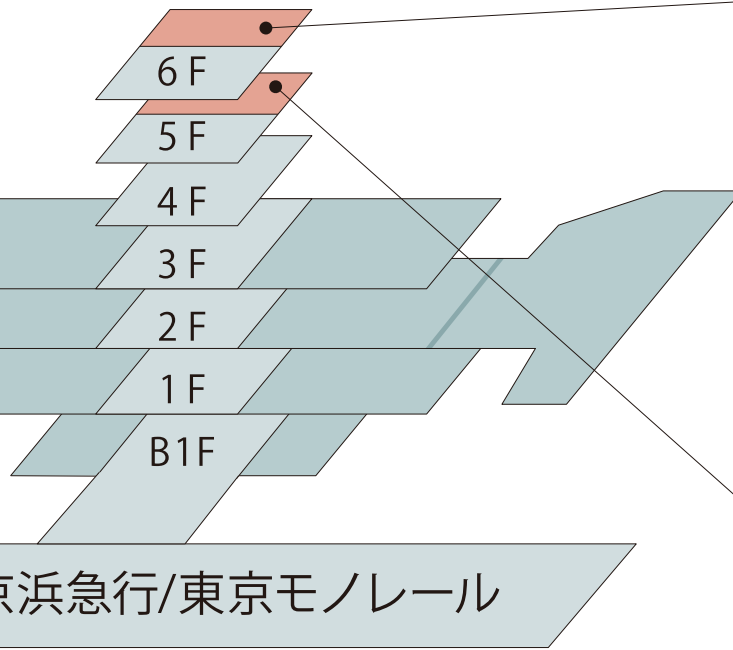

国内線第1旅客ターミナル

マーケットプレイス

駅直結!

国内線第1旅客ターミナルビル中央の
エレベーターorエスカレーターで直通

披露宴会場

6F

GALAXY HALL

ギャラクシーホール

5F

Live & Restaurant

LDH kitchen

THE TOKYO HANEDA