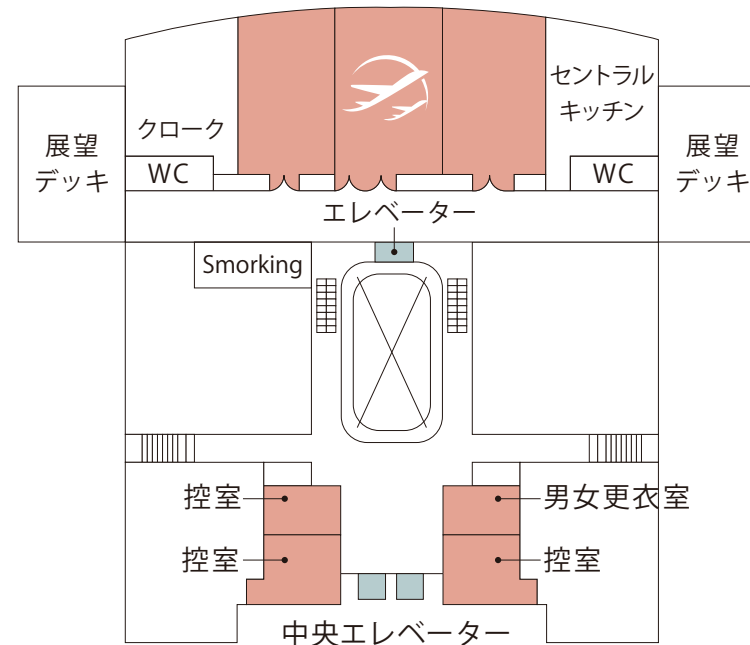

国内線第1旅客ターミナル

マーケットプレイス

駅直結!

国内線第1旅客ターミナルビル中央の
エレベーターorエスカレーターで直通

披露宴会場

6F

GALAXY HALL

ギャラクシーホール

5F

Live & Restaurant

LDH kitchen

THE TOKYO HANEDA