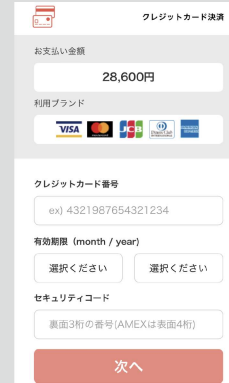

1

下記 QR コードより
チケット購入サイトへアクセス

OR

OFUKU ショッピング 検索

「OFUKU ショッピング」で検索
メニューから「イベント」を選択
チケット購入へお進みください

2

「カートに入れる」を押します

「カートを表示」を押します

「イベントチケット」をお買い物カゴに
追加しました。
カートを表示

支払方法を選びます

3

お支払いは
amazon pay かクレジットカード
決済のみとなります

OR

クレジットカード決済する
(画面遷移します)

4

購入が完了しましたら
ofukuluck@hasegawa-st.com
より確認メールが届きます